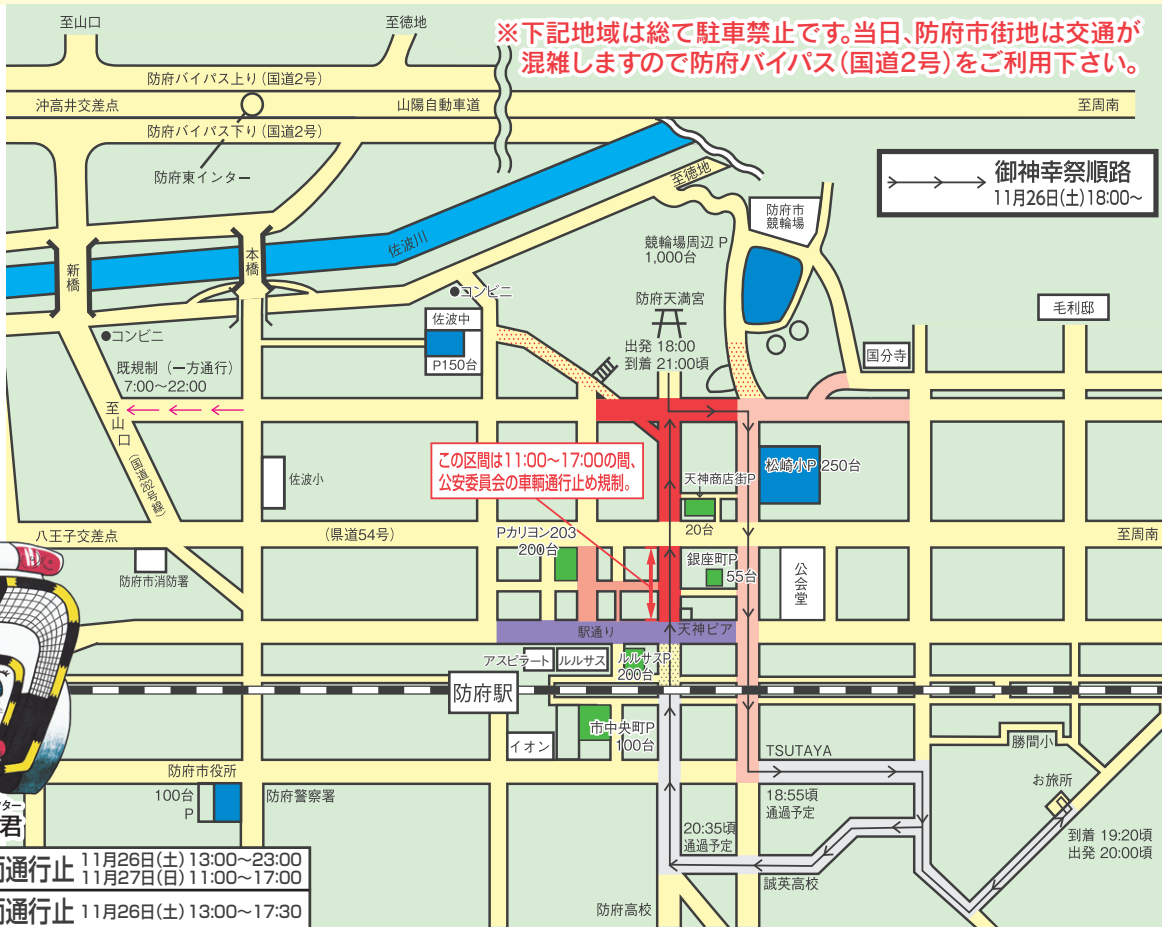

御神幸祭交通規制要図

●交通規制時間/11月26日(土)13:00~23:00/11月27日(日)11:00~17:00

当日のご参拝は、マイカーの使用をできるだけ遠慮下さい。

※下記地域は総て駐車禁止です。当日、防府市街地は交通が混雑しますので防府バイパス(国道2号)をご利用下さい。

この区間は11:00~17:00の間、公安委員会の車輛通行止め規制。

御神幸祭順路
11月26日(土)18:00~

防府警察署キャラクター
おあじろ君

凡例		車両通行止	11月26日(土)13:00~23:00 11月27日(日)11:00~17:00
		車両通行止	11月26日(土)13:00~17:30
		車両通行止	11月26日(土)13:00~23:00
		車両通行止	11月26日(土)18:00~ 御神幸通過
		車両通行止	11月26日(土)御神幸通過時
		車両通行止	11月26日(土)13:00~17:30 御神幸通過時
		車両通行止	11月27日(日)12:30~13:30
		無料駐車場	
		有料駐車場	

事故のない楽しい祭礼にする為に警察から次のことをお願いします。

裸坊奉仕の方へお願い

- ① お酒に酔った方は参加しないで下さい。
- ② 酒ビン、御幣用の竹木片等、危険なものを持たないで下さい。
- ③ グループごとに責任者を定め統制ある行動をとりましょう。

一般参拝者の方へお願い

- ① 裸坊へのふるまい酒はやめましょう。
- ② 臨時交通規制を行います。マイカー使用は自粛願います。
- ③ 石灯笼の上にあがらないで下さい。
- ④ 御神幸行列の馬に近づかないで下さい。
- ⑤ けんか、ケガ等ないように充分注意して下さい。
- ⑥ 混雑した危険な場所は避け、警察官の指示に従って下さい。