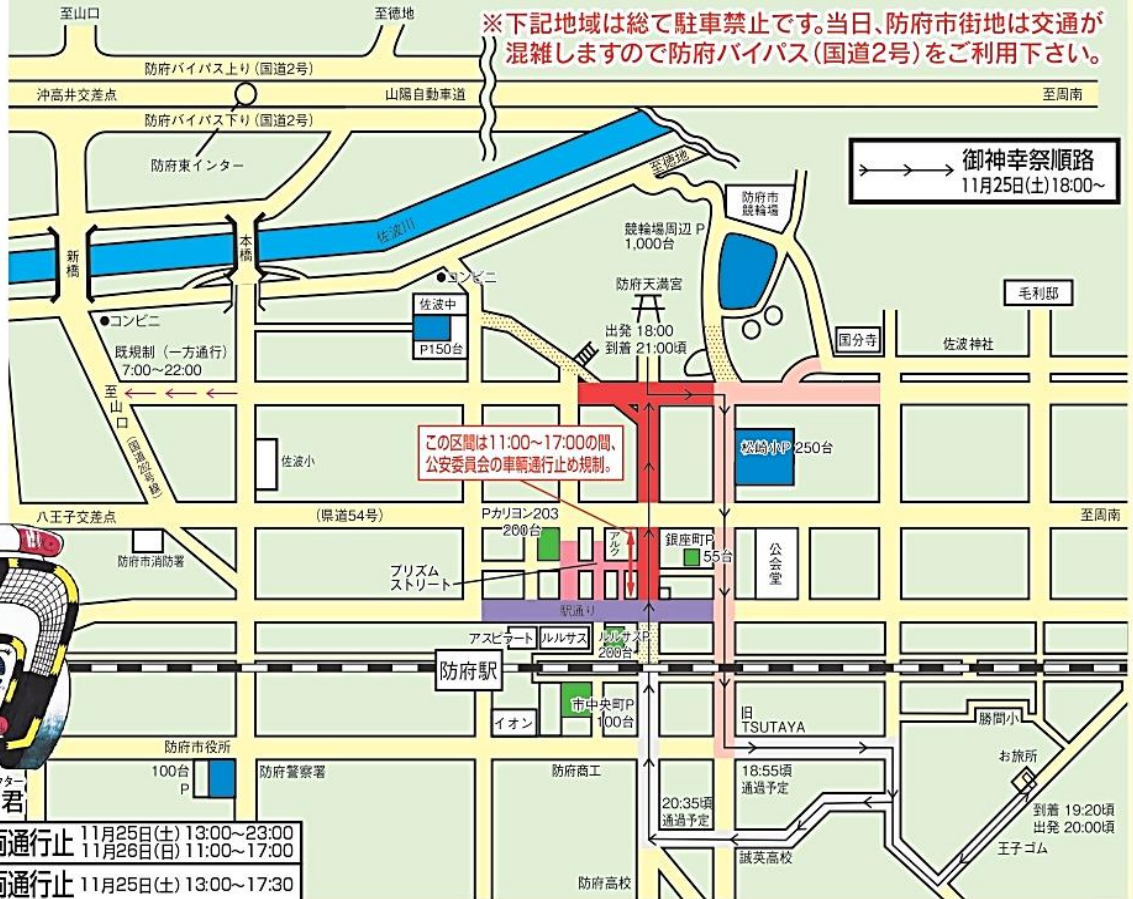

# 御神幸祭交通規制要図

●交通規制時間/11月25日(土)13:00~23:00/11月26日(日)11:00~17:00

当日のマイカーの参拝は、マイカーの  
使用をできるだけ「遠慮下さい。」

凡例		車両通行止	11月25日(土)13:00~23:00
		車両通行止	11月26日(日)11:00~17:00
		車両通行止	11月25日(土)13:00~23:00
		車両通行止	11月25日(土)18:00~御神幸通過
		車両通行止	11月25日(土)御神幸通過時
		車両通行止	11月25日(土)13:00~17:30御神幸通過時
		車両通行止	11月26日(日)13:00~14:00
		無料駐車場	
		有料駐車場	

事故のない楽しい祭礼にする為に警察から次のことをお願いします。

裸坊奉仕の方へお願い

- ① お酒に酔った方は参加しないで下さい。
- ② 酒ビン、御幣用の竹木片等、危険なものを持たないで下さい。
- ③ グループごとに責任者を定め統制ある行動をとりましょう。

一般参拝者の方へお願い

- ① 裸坊へのふるまい酒はやめましょう。
- ② 臨時交通規制を行います。マイカー使用は自粛願います。
- ③ 石灯笼の上にあがらないで下さい。
- ④ 御神幸行列の馬に近づかないで下さい。
- ⑤ けんか、ケガ等ないように充分注意して下さい。
- ⑥ 混雑した危険な場所は避け、警察官の指示に従って下さい。